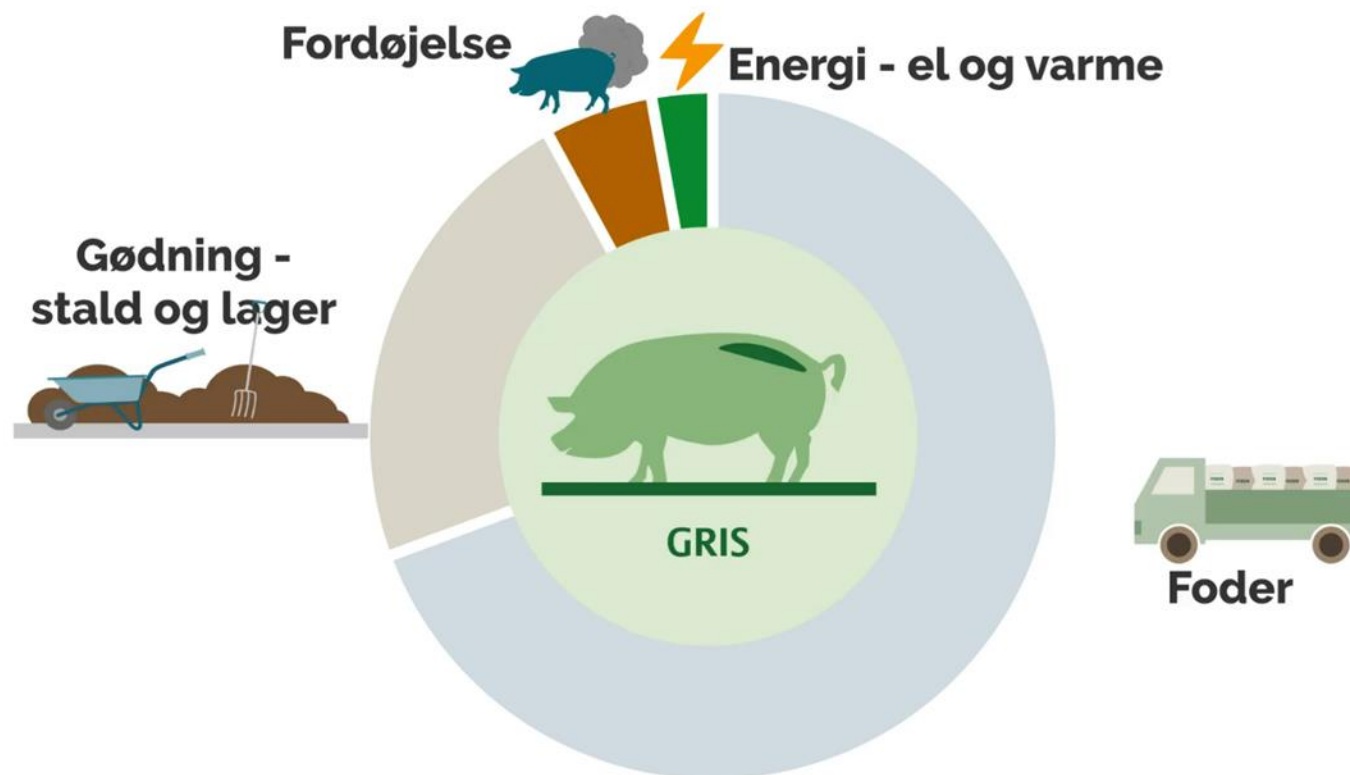

SEGES
INNOVATION

Produktregnskab - grise

Kilde: Foreløbig beregning i PORK-projekt med PEF beregningsmetode som grundlag

SPONSORED BY

Forenet
Kredit

Nykredit

SEGES
INNOVATION

Produktregnskab – pr. kg grisekød