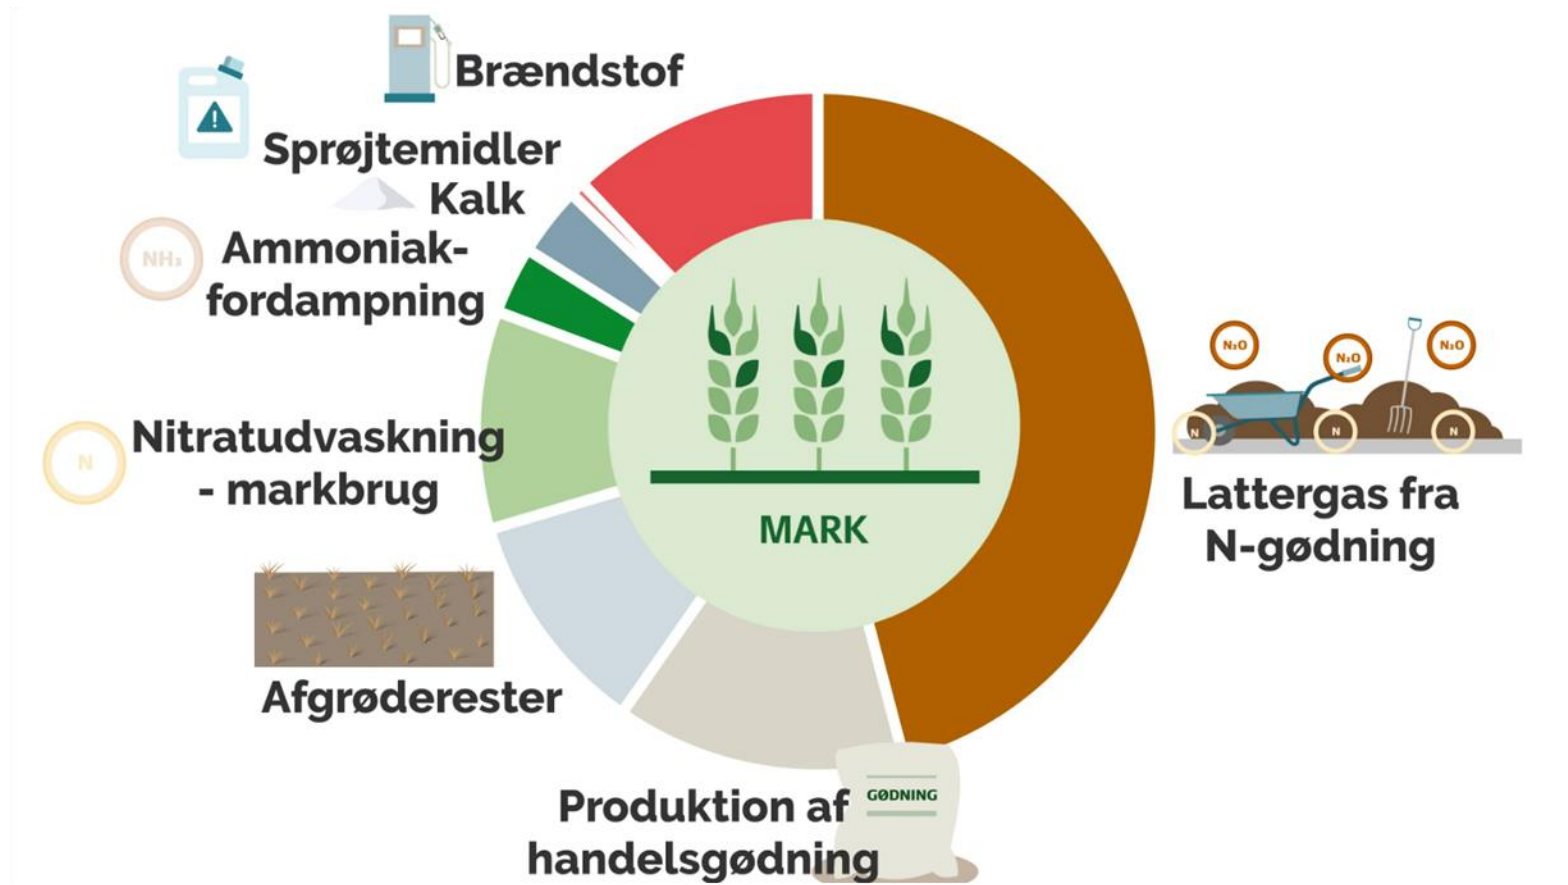

Produktregnskab mark, pr. kg

SPONSORED BY

Forenet
Kredit

Nykredit

SEGES
INNOVATION