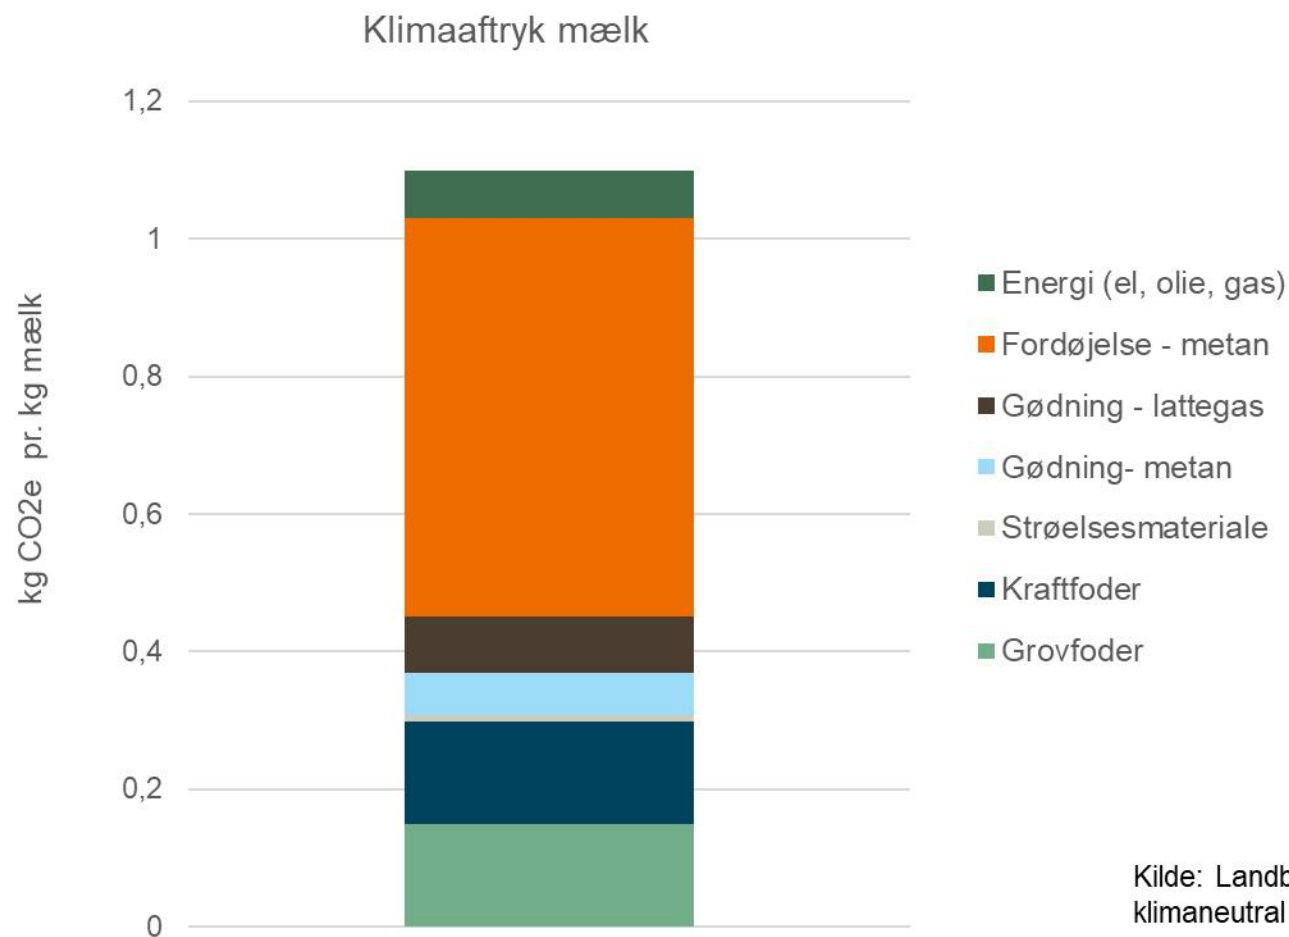

Produktregnskab kvæg, pr kg mælk

Kilde: Landbrugsinfo.dk – Metan er nøglen til klimaneutral mælkeproduktion

SPONSORED BY

Forenet
Kredit
Nykredit

SEGES
INNOVATION