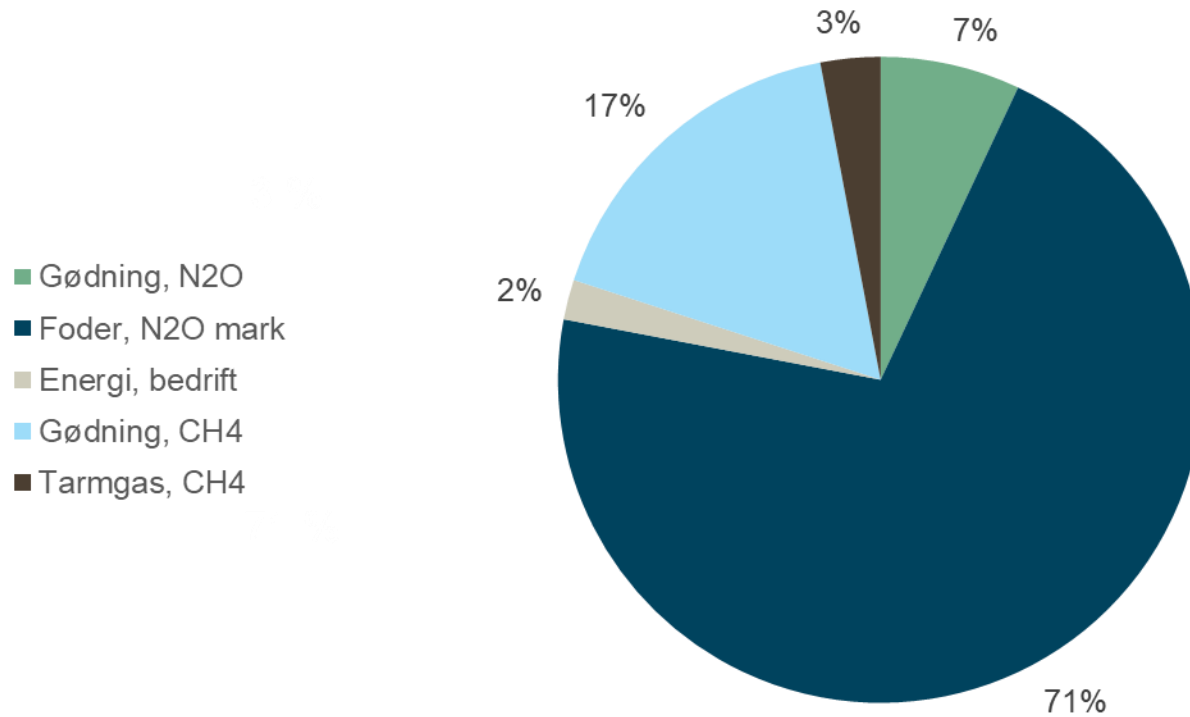

Produktregnskab mark, pr. kg - Økologi

SPONSORED BY

Forenet
Kredit Nykredit

SEGES
INNOVATION

Produktregnskab – vinterhvede (eksempel)

Kilde: SEGES interne beregninger

SPONSORED BY

Forenet
Kredit Nykredit

SEGES
INNOVATION

Produktregnskab - grise

Kilde: Foreløbig beregning i PORK-projekt med PEF beregningsmetode som grundlag

SPONSORED BY

Forenet
Kredit

Nykredit

SEGES
INNOVATION

Produktregnskab – pr. kg grisekød