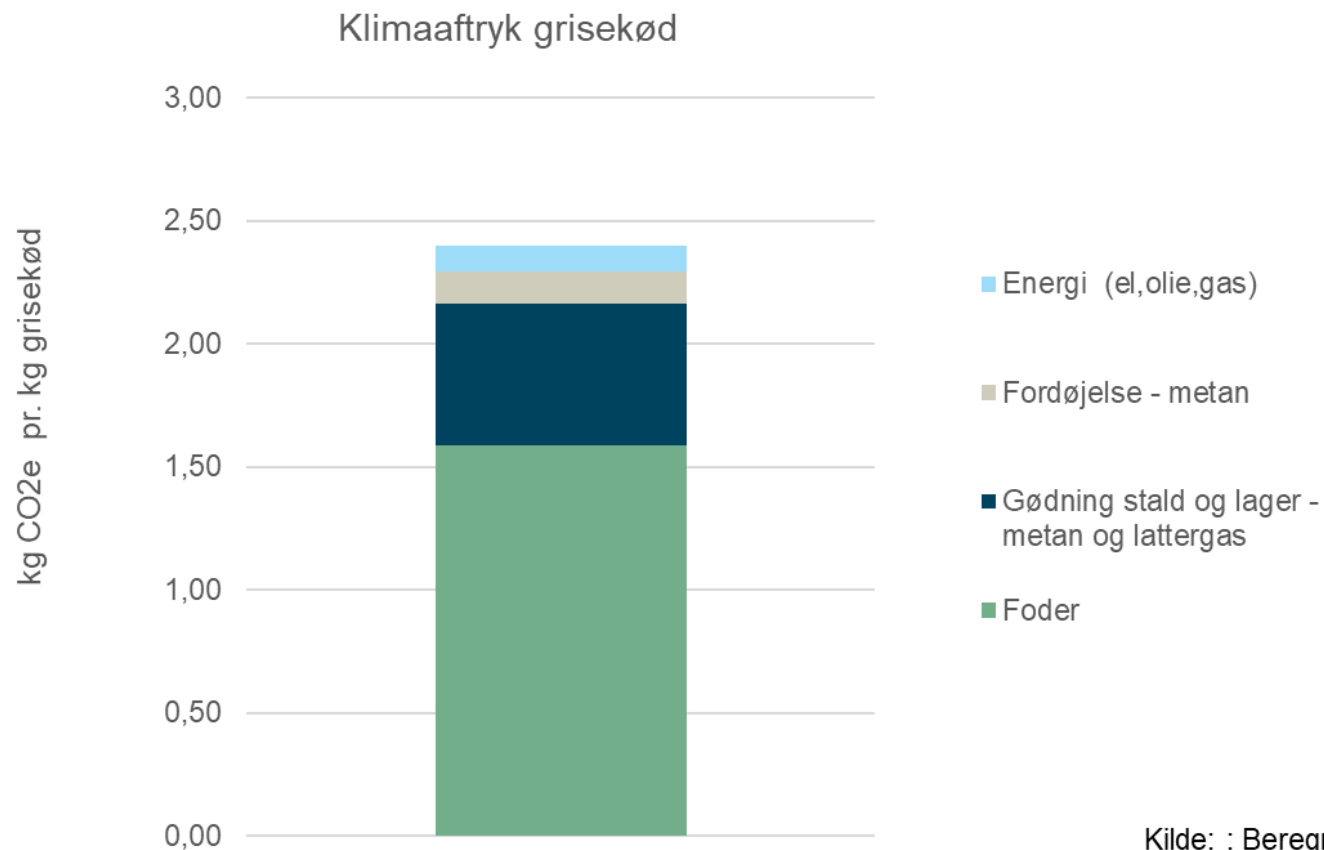

Produktregnskab – pr. kg grisekød

Kilde: : Beregn grisens klimaaftryk, www.svineproduktion.dk

SPONSORED BY

Forenet
Kredit

Nykredit

SEGES
INNOVATION