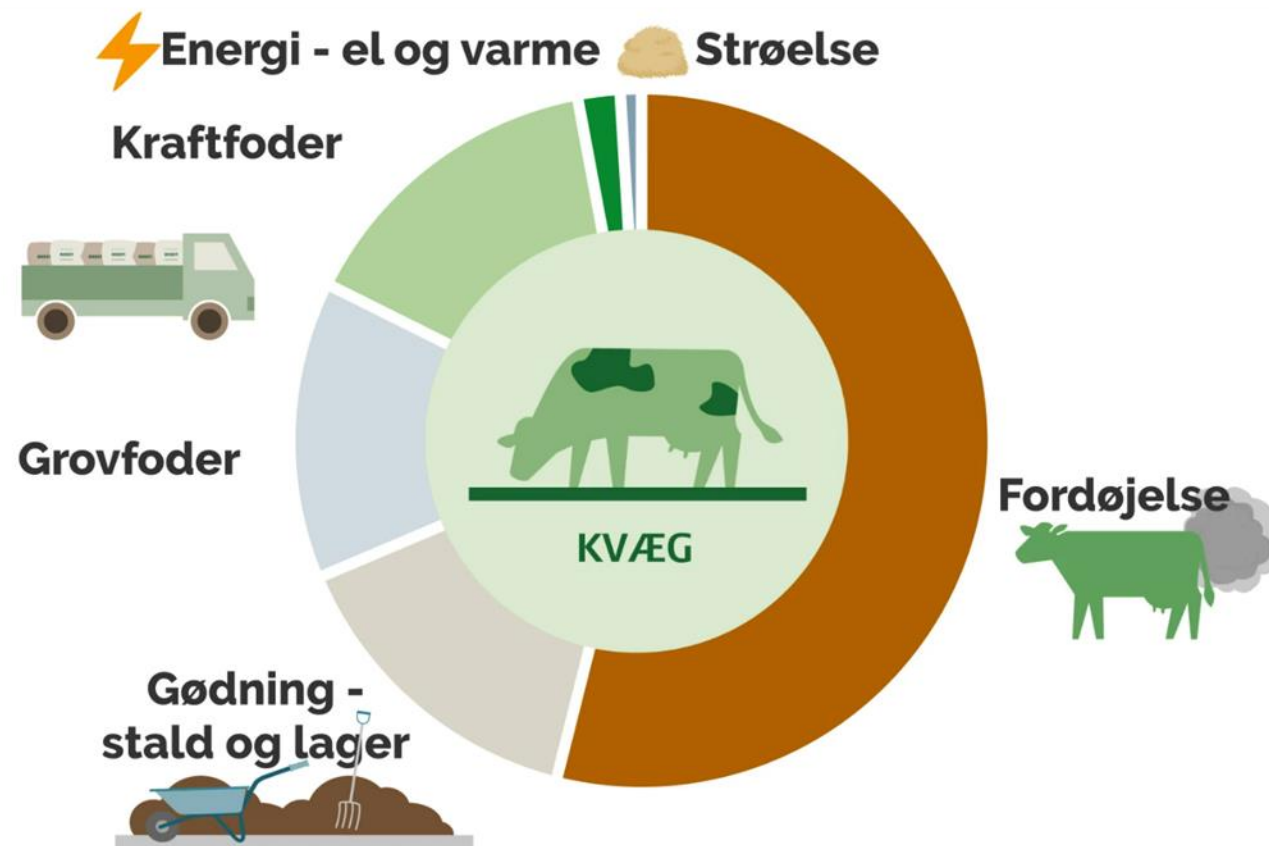

Nykredit

SEGES
INNOVATION

Produktregnskab - mælk

SPONSORED BY

Forenet
Kredit

Nykredit

SEGES
INNOVATION

Produktregnskab – pr. kg mælk