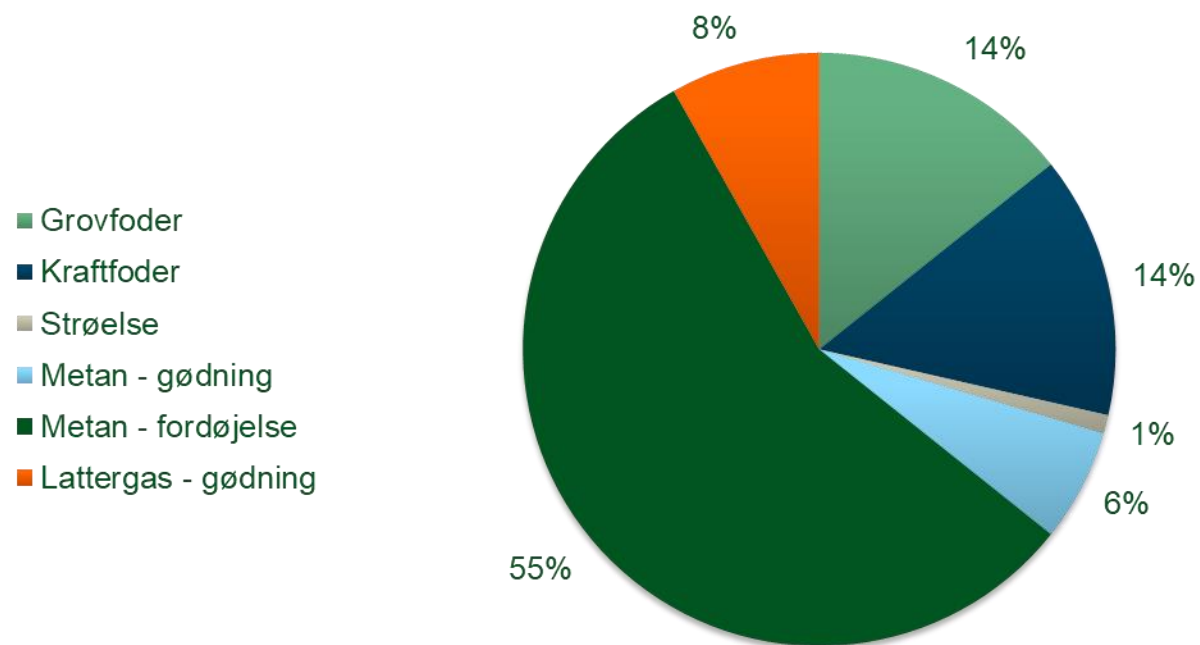

Produktregnskab - mælk

SPONSORED BY

Forenet
Kredit

Nykredit

SEGES
INNOVATION