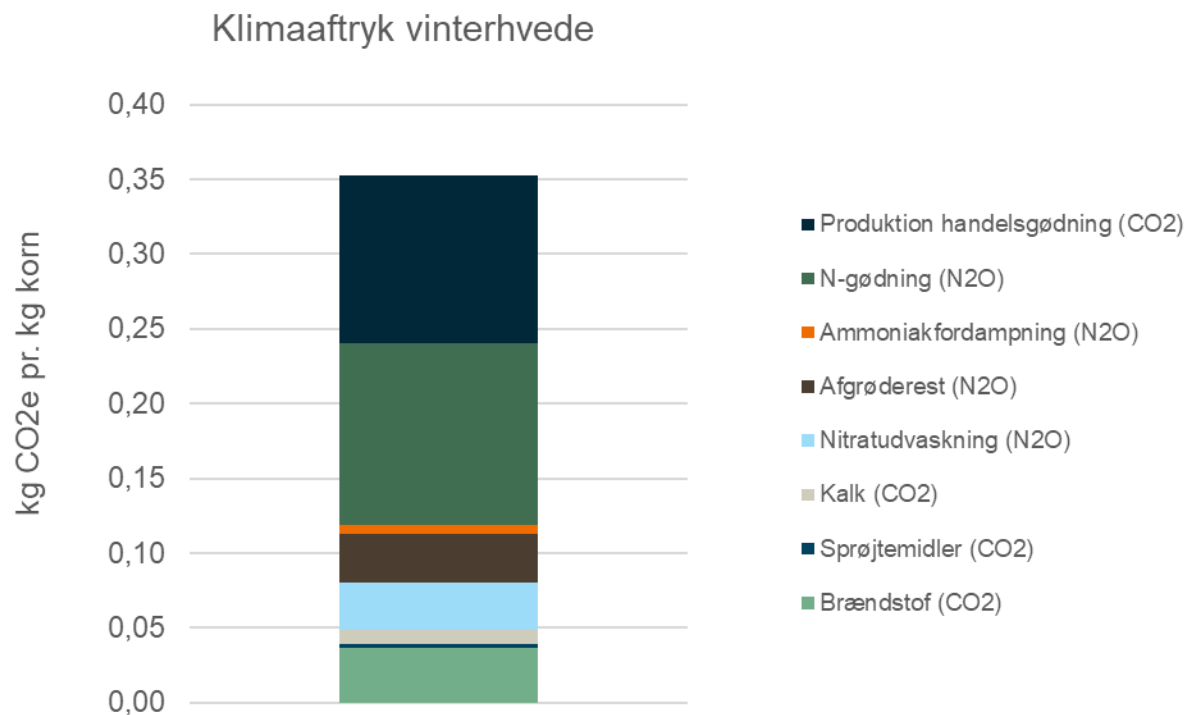

Produktregnskab mark, pr. kg - Økologi

SPONSORED BY

Forenet
Kredit Nykredit

SEGES
INNOVATION

Produktregnskab – vinterhvede (eksempel)

Kilde: SEGES interne beregninger

SPONSORED BY

Forenet
Kredit Nykredit

SEGES
INNOVATION

Produktregnskab - grise

Kilde: Foreløbig beregning i PORK-projekt med PEF beregningsmetode som grundlag

SPONSORED BY

Forenet
Kredit

Nykredit

SEGES
INNOVATION

Produktregnskab – pr. kg grisekød